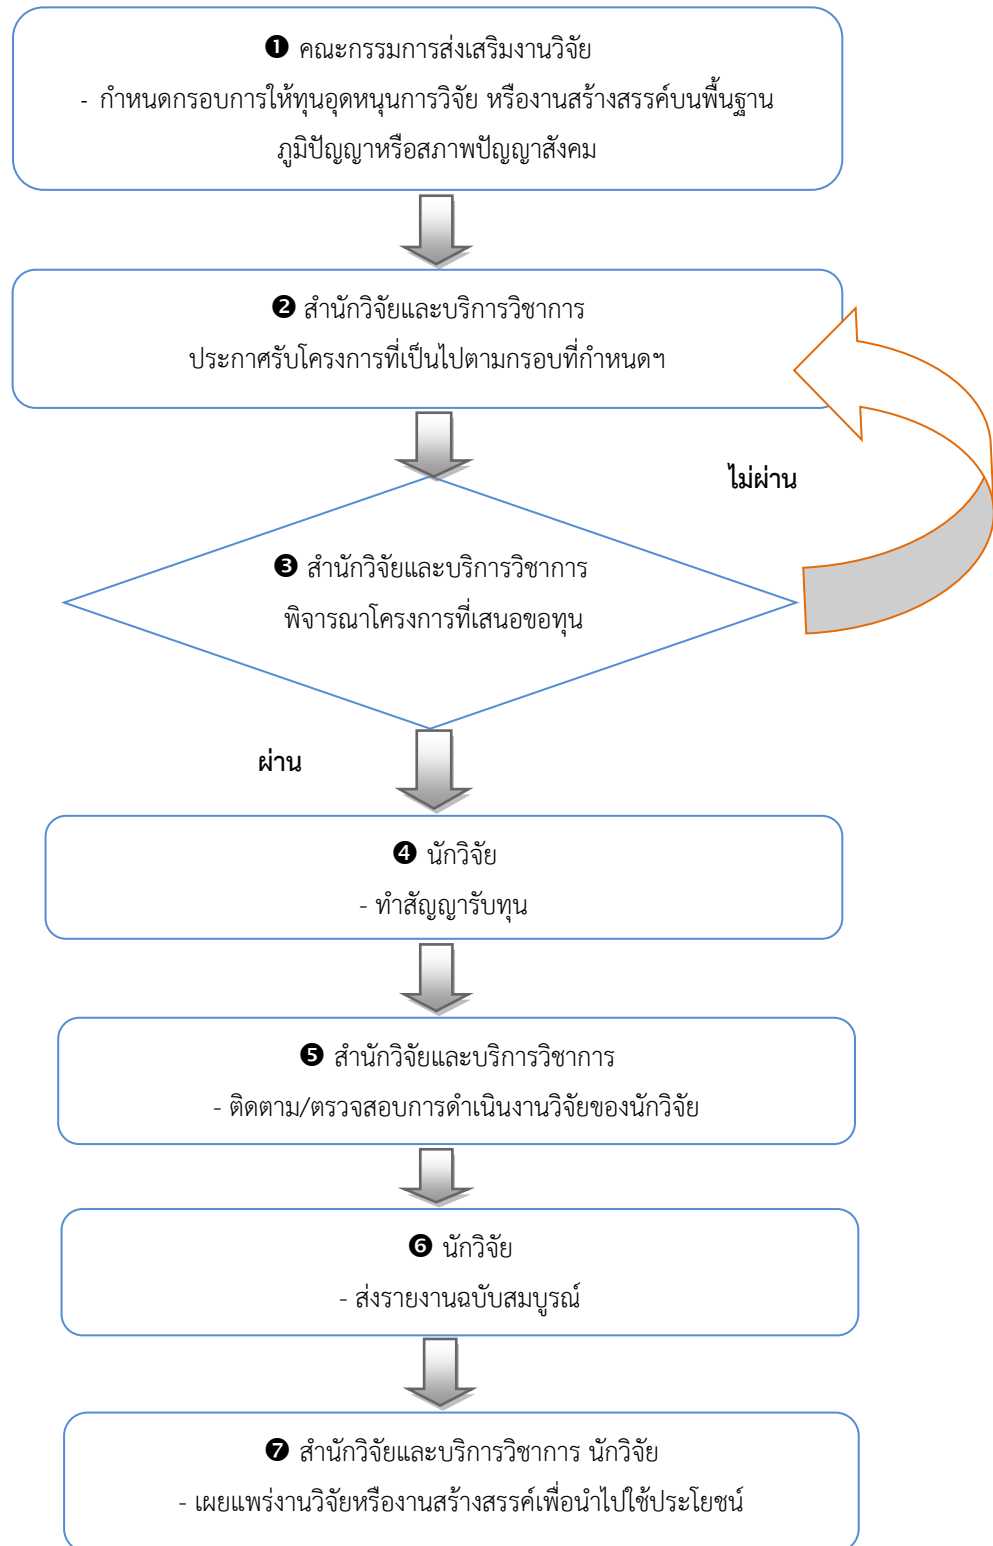

9. ระบบการสนับสนุนการผลิตงานวิจัยและงานสร้างสรรค์บนพื้นฐานภูมิปัญญาท้องถิ่น

ระบบการสนับสนุนการผลิตงานวิจัยและงานสร้างสรรค์บนพื้นฐานภูมิปัญญาท้องถิ่น เป็นระบบที่กำกับกลไกการสนับสนุนการผลิตงานวิจัยและงานสร้างสรรค์บนพื้นฐานภูมิปัญญาท้องถิ่นหรือสภาพปัญหาสังคมเพื่อให้เกิดการขับเคลื่อนงานวิจัยที่ช่วยเหลือชุมชน

ระบบการสนับสนุนการผลิตงานวิจัยและงานสร้างสรรค์ บนพื้นฐานภูมิปัญญาท้องถิ่น